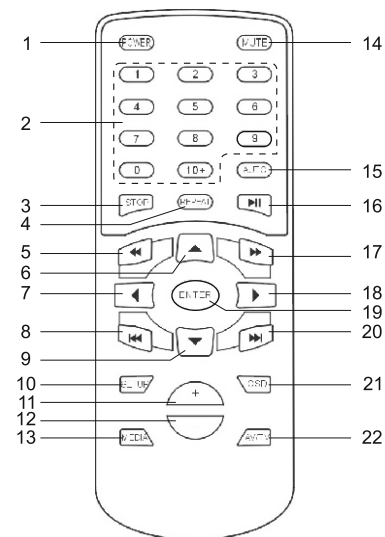

## Технические характеристики

Тип экрана: TFT LCD

Диагональ: 17"

Формат экрана: 16:9

Мощность: 15W

Рабочее напряжение: DC 12V

Видео: Два видео входа

Система цветности: PAL\NTSC (авто выбор)

Разрешение экрана: 1440x900

Контрастность: 300:1

Установка: на потолок автомобиля

Интерфейсы: USB/SD

Потолочный монитор 17"  
со встроенным медиаплеером  
**AVS117**

Инструкция по эксплуатации

## Схема подключения

1. ИК передатчик для беспроводных наушников
2. Включение/Выключение питания
3. Выбор режима
4. Уменьшение значения
5. Меню
6. Увеличение значения
7. Приемник пульта ДУ
8. Включение/Выключения освещения салона
9. Кнопка открытия монитора
10. Подключение питания и видео

## Пульт ДУ

1. Включение/Выключение питания
2. Цифровые кнопки
3. Стоп
4. Повтор
5. Перемотка назад
6. Вверх
7. Влево
8. Предыдущий файл
9. Вниз
10. Установки
11. Увеличение громкости
12. Уменьшение громкости
13. Выбор носителя
14. Отключение звука
15. Авто поиск
16. Воспроизведение/Пауза
17. Перемотка вперед
18. Вправо
19. Ввод
20. Следующий файл
21. OSD меню
22. Выбор режима