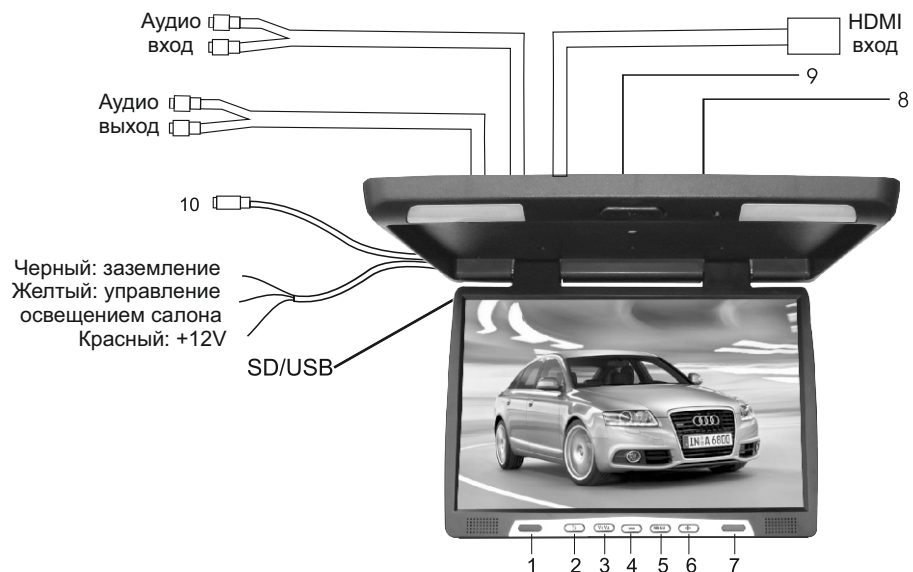

## Технические характеристики

Тип экрана: TFT LCD

Диагональ: 17"

Формат экрана: 16:9

Мощность: 15W

Рабочее напряжение: DC 12V

Видео: Два видео входа

Система цветности: PAL\NTSC (авто выбор)

Разрешение экрана: 1440x900

Контрастность: 300:1

Установка: на потолок автомобиля

Интерфейсы: USB/SD

Потолочный монитор 17"  
со встроенным медиаплеером  
**AVS117**

Инструкция по эксплуатации

## Схема подключения

1. ИК передатчик для беспроводных наушников
2. Включение/Выключение питания
3. Выбор режима
4. Уменьшение значения
5. Меню
6. Увеличение значения
7. Приемник пульта ДУ
8. Включение/Выключения освещения салона
9. Кнопка открытия монитора
10. Подключение питания и видео