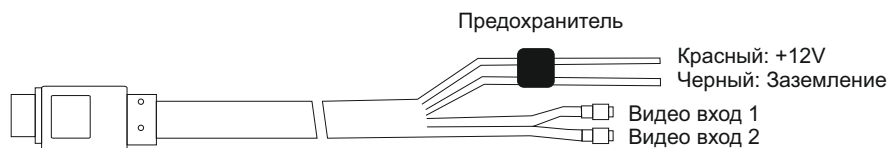

Схема подключения

1. ИК передатчик для беспроводных наушников
2. Включение/Выключение питания
3. Выбор режима
4. Уменьшение значения
5. Меню
6. Увеличение значения
7. Приемник пульта ДУ
8. Включение/Выключения освещения салона
9. Кнопка открытия монитора
10. Подключение питания и видео

Пульт ДУ

1. Включение/Выключение питания
2. Цифровые кнопки
3. Стоп
4. Повтор
5. Перемотка назад
6. Вверх
7. Влево
8. Предыдущий файл
9. Вниз
10. Установки
11. Увеличение громкости
12. Уменьшение громкости
13. Выбор носителя
14. Отключение звука
15. Авто поиск
16. Воспроизведение/Пауза
17. Перемотка вперед
18. Вправо
19. Ввод
20. Следующий файл
21. OSD меню
22. Выбор режима